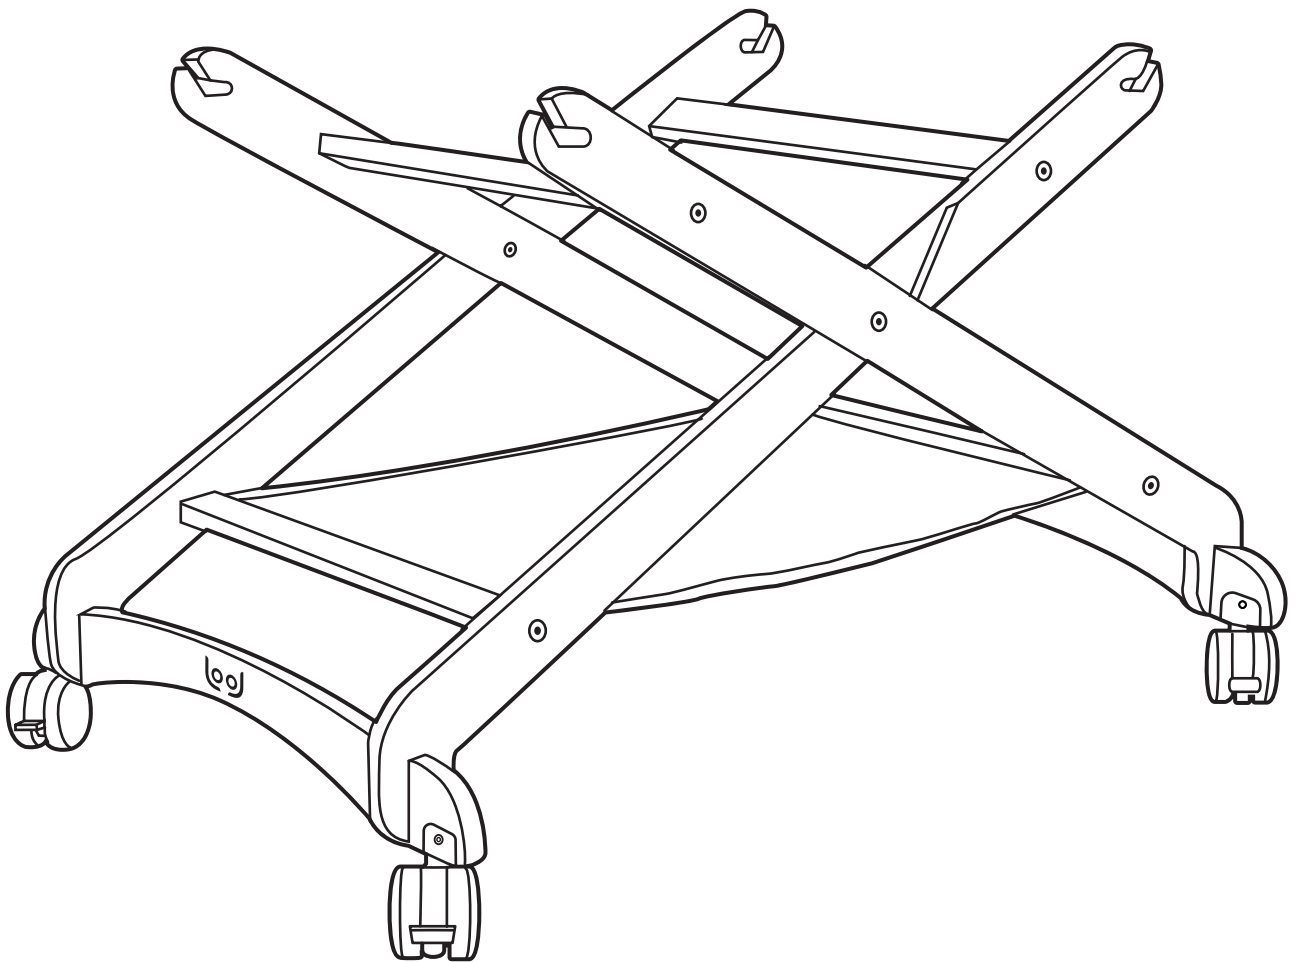

WHEELED STAND

ASSEMBLY INSTRUCTION | MONTAGEANLEITUNG | NOTICE DE MONTAGE

Inspected and tested in accordance with the European standard EN 1130-1/2:1996

Geprüft und getestet nach der europäischen Norm EN 1130-1/2:1996

Produit vérifié et testé conformément à la norme européenne EN 1130-1/2:1996

X4

X4

X2

X1

X2

X4

C2

- Never carry the LOOL cradle\bassinets with your baby inside.
- Ne portez jamais le berceau LooL lorsque votre bébé est dedans.
- Transportieren Sie die LOOL Wiege nicht mit Ihrem Kind darin liegend.